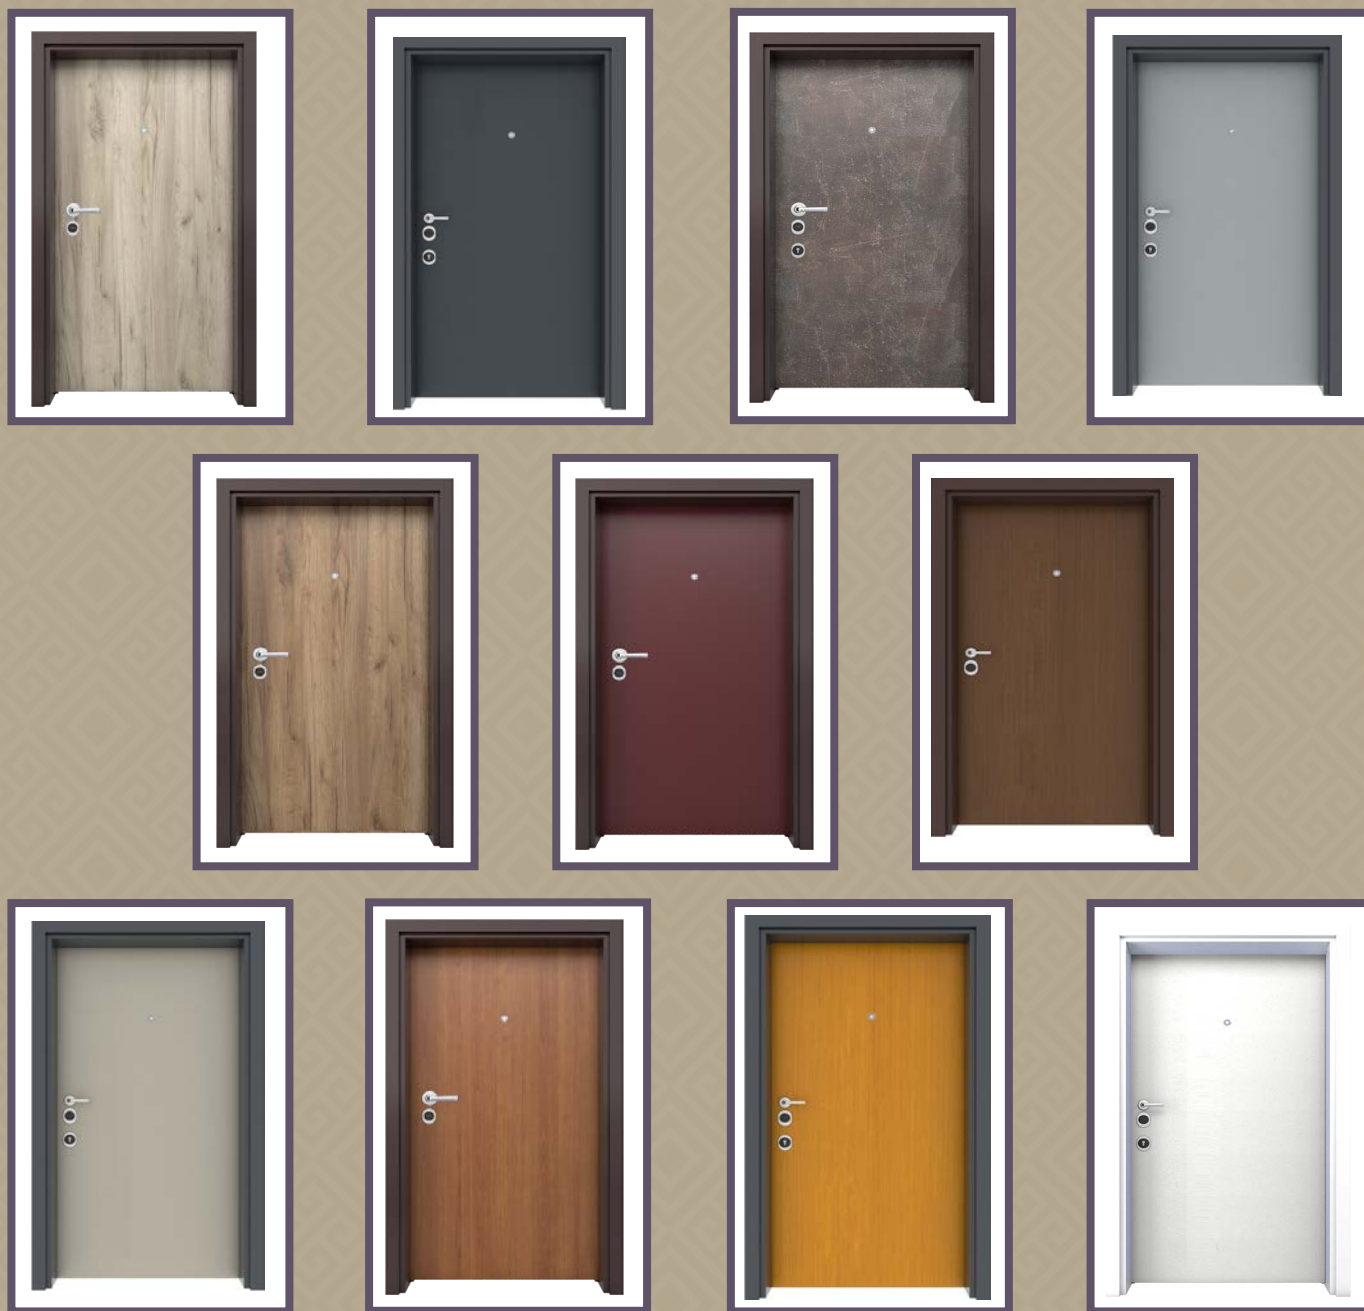

Модели на рамни врати и бои

Модели на рамни врати: