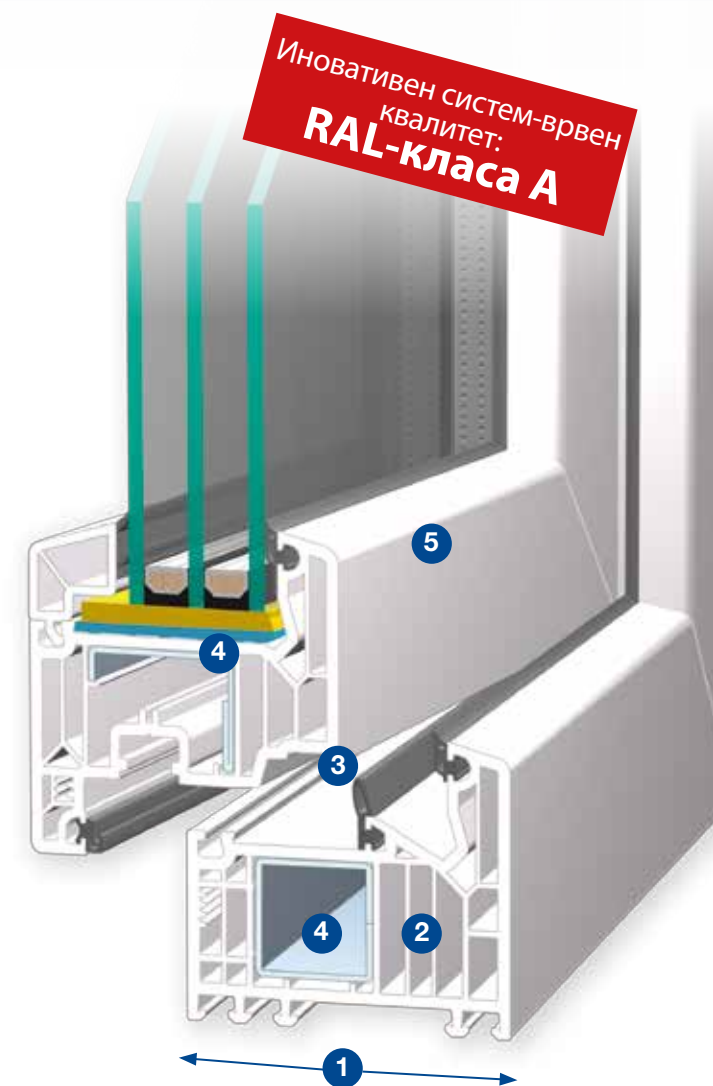

Еlegantен дизајн за најдобра термичка изолација

Системот Softline 82, благодарение на елегантниот дизајн на профилот, пропушта големо количество на светлина во просторијата, а притоа е многу економичен. Благодарение на високата стабилност на системот и негова врвна термичка изолација, може да ги спои барањата на модерната архитектура за големи стаклени површини и максимална енергетска ефикасност.

Во поглед на обликот и бојата, системот Softline 82 не поставува граници на Вашата креативна слобода.

1. **1 Благодарение на основната длабочина на вградување од 82мм** овој систем е универзално прилагоден и за новоизградените објекти и за реновирање.
2. **2 Врвна термичка изолација** е резултат на иновативната повеќекоморна конструкција, можност за постигнување U_w -вредност дури и до $0,67 \text{ W}/(\text{m}^2\text{K})$
3. **3 Ефикасен заптивен систем** со три нивоа на заптивки сигурно штити и од ниски и високи температури, провев и влага
4. **4 Квалитетно челично појачување** димензионално со цел за сигурна функционалност и заштита од провала.
5. **5 Класичен дизајн** на елегантна форма и благо заоблени контури совршено се вклопува во различни архитектонски стилови
   *sa staklom $U_g = 0,4 \text{ W}/(\text{m}^2\text{K})$ i $\psi_g = 0,035 \text{ W}/(\text{mK})$

Штедењето на енергија се исплаќа

Иновативната повеќекоморна стабилна конструкција на VEKA профилот обезбедува најголемо ниво на термоизолација. Со тоа значајно се намалува потрошувачката на енергија како и трошоците за греење и ладење.

Совршена клима во вашиот дом

Одличните термоизолациски својства на VEKA профилот одржуваат постојана температура во просторијата и обезбедуваат пријатна атмосфера. Додатните заптивки обезбедуваат оптимална заштита од висока и ниска температура и провев.

Зголемена сигурност

Во зависност од позицијата и достапноста, прозорците мораат да исполнуваат сосема различни сигурносни барања. Доколку Ви е тоа го сакате, прозорците од VEKA може да се опремаат со специјален оков, стакло и рачки со што ќе ги направите отпорни на провала.

Разновидност на бои

Прозорците и вратите во боја даваат посебна магија во сечиј дом и Ви даваат можност на секој простор да му дадете свој личен печат. Кај нас имате можност да изберете повеќе од 50 бои, како и рустикални текстури/дезени од дрво –изворедни решенија за сечиј вкус и секој тип на куќа.

Врвна звучна изолација

Бучавата ја намалува удобноста на домувањето и може дури да го наруши и здравјето. Веќе и стандардните прозорци од VEKA профили ве штитат од бучава, а може и дополнително да се опремаат за да одговораат на највисоките стандарди на звучна изолација.

Вредности за иднина

Новите прозорци представуваат исплатлива инвестиција која ја зголемува вредноста на Вашата недвижнина. Висококвалитетните VEKA профили со исклучиво мазна површина остануваат со години со убав изглед, лесно и брзо се одржуваат и не треба никогаш повторно да ги фарбате.